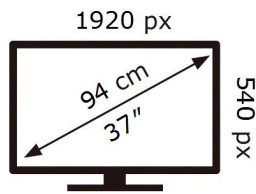

ENERG 

SAMSUNG

SH37C

46 kWh/1000h

2019/2013