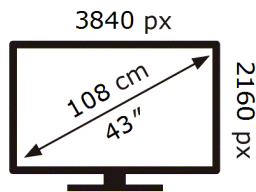

ENERG 

Samsung

QB43C

74 kWh/1000h

2019/2013