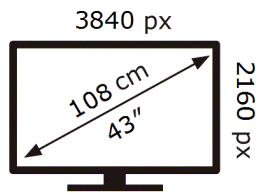

ENERG 

Samsung

QB43C

74 kWh/1000h

2019/2013