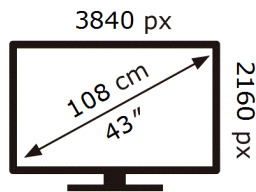

ENERG 

Samsung

QB43C-N

74 kWh/1000h

2019/2013