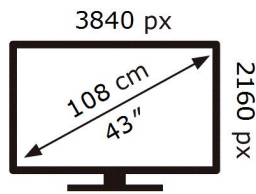

ENERG 

SAMSUNG

QH43B

93 kWh/1000h

2019/2013