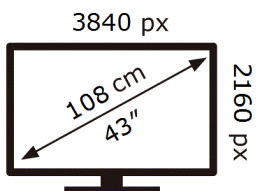

ENERG ⚡

SAMSUNG

QH43B

93 kWh/1000h

2019/2013