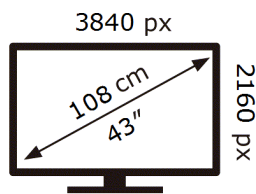

ENERG ⚡

SAMSUNG

QH43C

84 kWh/1000h

2019/2013