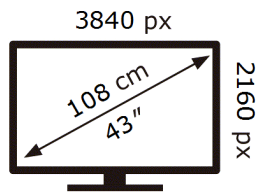

ENERG ⚡

Samsung

QM43C

74 kWh/1000h

2019/2013