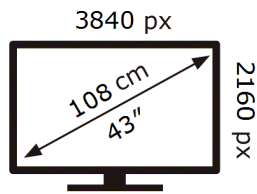

**ENERG** ⚡

Samsung

QM43C

**74** kWh/1000h

2019/2013