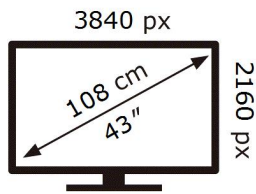

ENERG 

SAMSUNG

QM43R

74 kWh/1000h

2019/2013