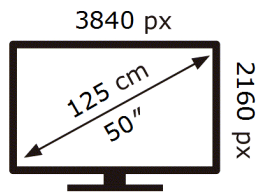

ENERG ⚡

Samsung

QB50C

82 kWh/1000h

2019/2013