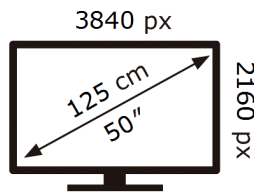

ENERG ⚡

Samsung

QE50T

95 kWh/1000h

2019/2013