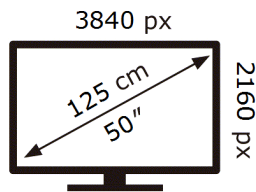

ENERG ⚡

Samsung

QH50C

108 kWh/1000h

2019/2013