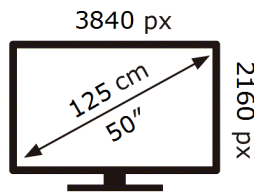

ENERG ⚡

Samsung

QM50C

85 kWh/1000h

2019/2013