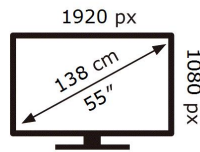

ENERGY

SAMSUNG

DC55E

127 kWh/1000h

2019/2013