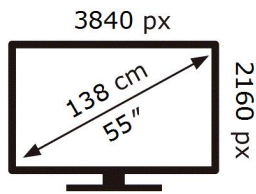

ENERG ⚡

SAMSUNG

QH55B

115 kWh/1000h

2019/2013