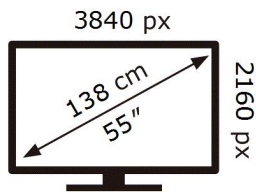

ENERG 

SAMSUNG

QM55B

108 kWh/1000h

2019/2013