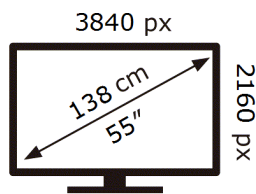

ENERG ⚡

Samsung

QM55C

102 kWh/1000h

2019/2013