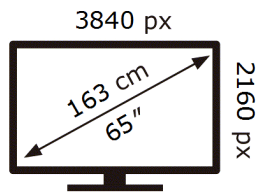

ENERG ⚡

Samsung

QE65T

145 kWh/1000h

2019/2013