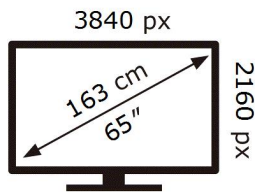

ENERG ⚡

SAMSUNG

QE65T

145 kWh/1000h

2019/2013