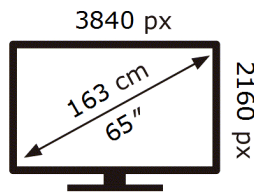

ENERG ⚡

Samsung

QH65C

148 kWh/1000h

2019/2013