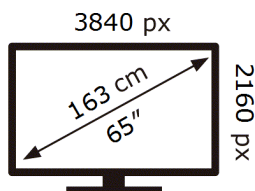

ENERG

SAMSUNG

QH65C

148 kWh/1000h

2019/2013