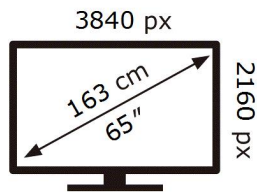

ENERG ⚡

SAMSUNG

QH65R

160 kWh/1000h

2019/2013