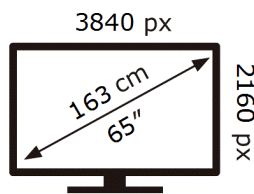

**ENERG** ⚡

Samsung

QM65C

**135** kWh/1000h

2019/2013