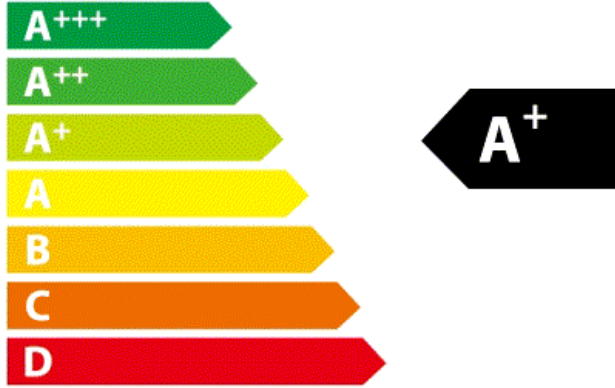

ENERG
енергия · ενεργεια

SAMSUNG

WM65R

ENERGIA · ЕНЕРГИЯ
ΕΝΕΡΓΕΙΑ · ENERGIJA
ENERGY · ENERGIE
ENERGI

100
Watt

146
kWh/annum

163
cm

65
inch