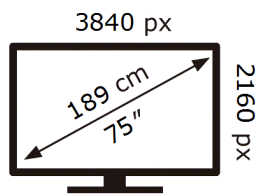

ENERG ⚡

Samsung

QH75C

184 kWh/1000h

2019/2013