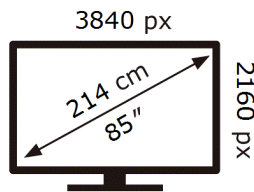

ENERG ⚡

Samsung

QM85C

240 kWh/1000h

2019/2013