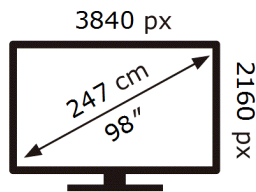

ENERG ⚡

Samsung

QH98C

270 kWh/1000h

2019/2013