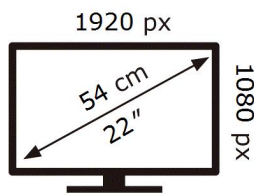

ENERG 

SAMSUNG

S22E200B

24 kWh/1000h

2019/2013