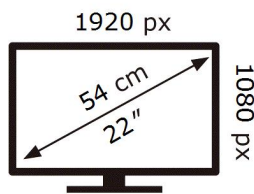

ENERG

SAMSUNG

S22E450B

23 kWh/1000h

2019/2013