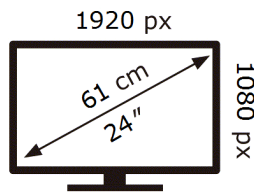

**ENERG** 

Samsung

S24AG300NR

**17** kWh/1000h

2019/2013