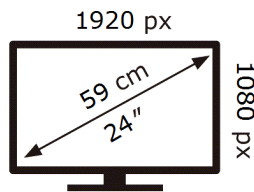

**ENERG** 

Samsung

S24C360EAU

**17** kWh/1000h

2019/2013