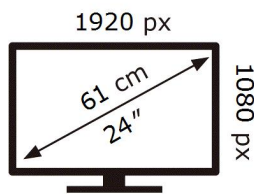

ENERG 

SAMSUNG

S24E450F

26 kWh/1000h

2019/2013