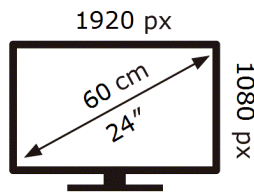

ENERG 

Samsung

S24F330EAU

14 kWh/1000h

2019/2013