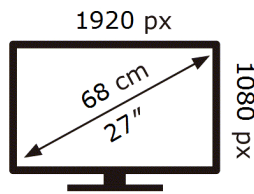

ENERG 

Samsung

S27A400UJU

17 kWh/1000h

2019/2013