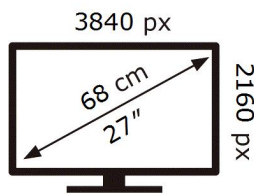

**ENERG**

**SAMSUNG**

S27A700NWU

**28** kWh/1000h

ABCDEF **G**

**HDR**

**35** kWh/1000h

2019/2013