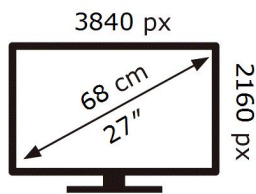

**ENERG**

**SAMSUNG**

S27A706NWU

**28** kWh/1000h

ABCDEF **G**

**HDR**

**35** kWh/1000h

2019/2013