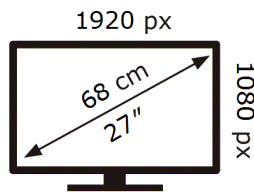

**ENERG** ⚡

Samsung

S27AG300NU

**26** kWh/1000h

2019/2013