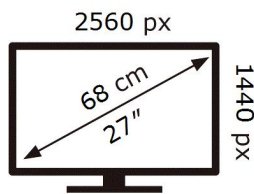

**ENERG** 

**SAMSUNG**

S27AG550EU

**30** kWh/1000h

ABCDEF **G**

**HDR**

**42** kWh/1000h

2019/2013