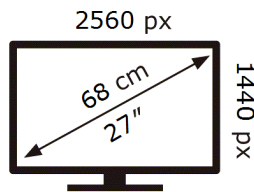

ENERG 

Samsung

S27B610EQU

23 kWh/1000h

2019/2013