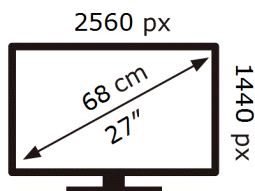

ENERG

SAMSUNG

S27B610EQU

23 kWh/1000h

2019/2013