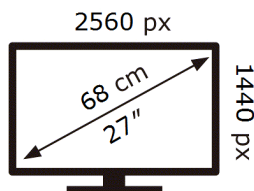

**ENERG** 

Samsung

S27BG650EU

**26** kWh/1000h

ABCDEF **G**

**61** kWh/1000h

2019/2013