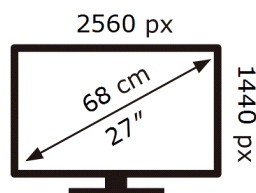

**ENERG** 

Samsung

S27BG652EU

**26** kWh/1000h

ABCDEF **G**

**HDR**

**61** kWh/1000h

2019/2013