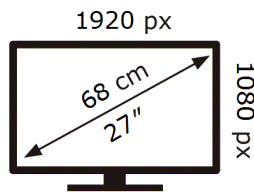

ENERG 

Samsung

S27C310EAU

18 kWh/1000h

2019/2013