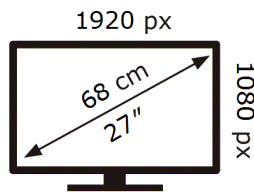

**ENERG** 

Samsung

S27C360EAU

**20** kWh/1000h

2019/2013