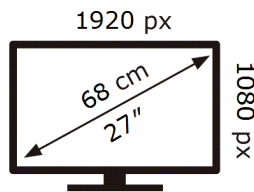

**ENERG** ⚡

Samsung

S27D396GAU

**16** kWh/1000h

2019/2013