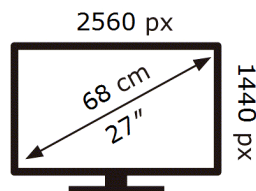

**ENERG** ⚡

Samsung

S27DG502EU

**26** kWh/1000h

ABCDEF **G**

**38** kWh/1000h

2019/2013