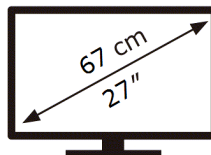

ENERG ⚡

Samsung

S27DG612SU

28 kWh/1000h

ABCDEF **G**

38 kWh/1000h

2560 px

1440 px