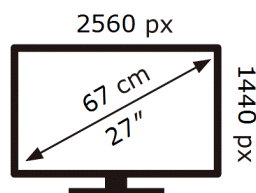

**ENERG** ⚡

Samsung

S27DG612SU

**28** kWh/1000h

ABCDEF **G**

**38** kWh/1000h

2019/2013