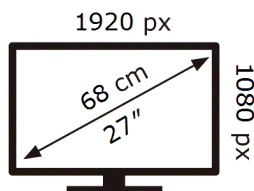

**ENERG** 

Samsung

S27DM500EU

**23** kWh/1000h

ABCDEF **G**

**32** kWh/1000h

2019/2013